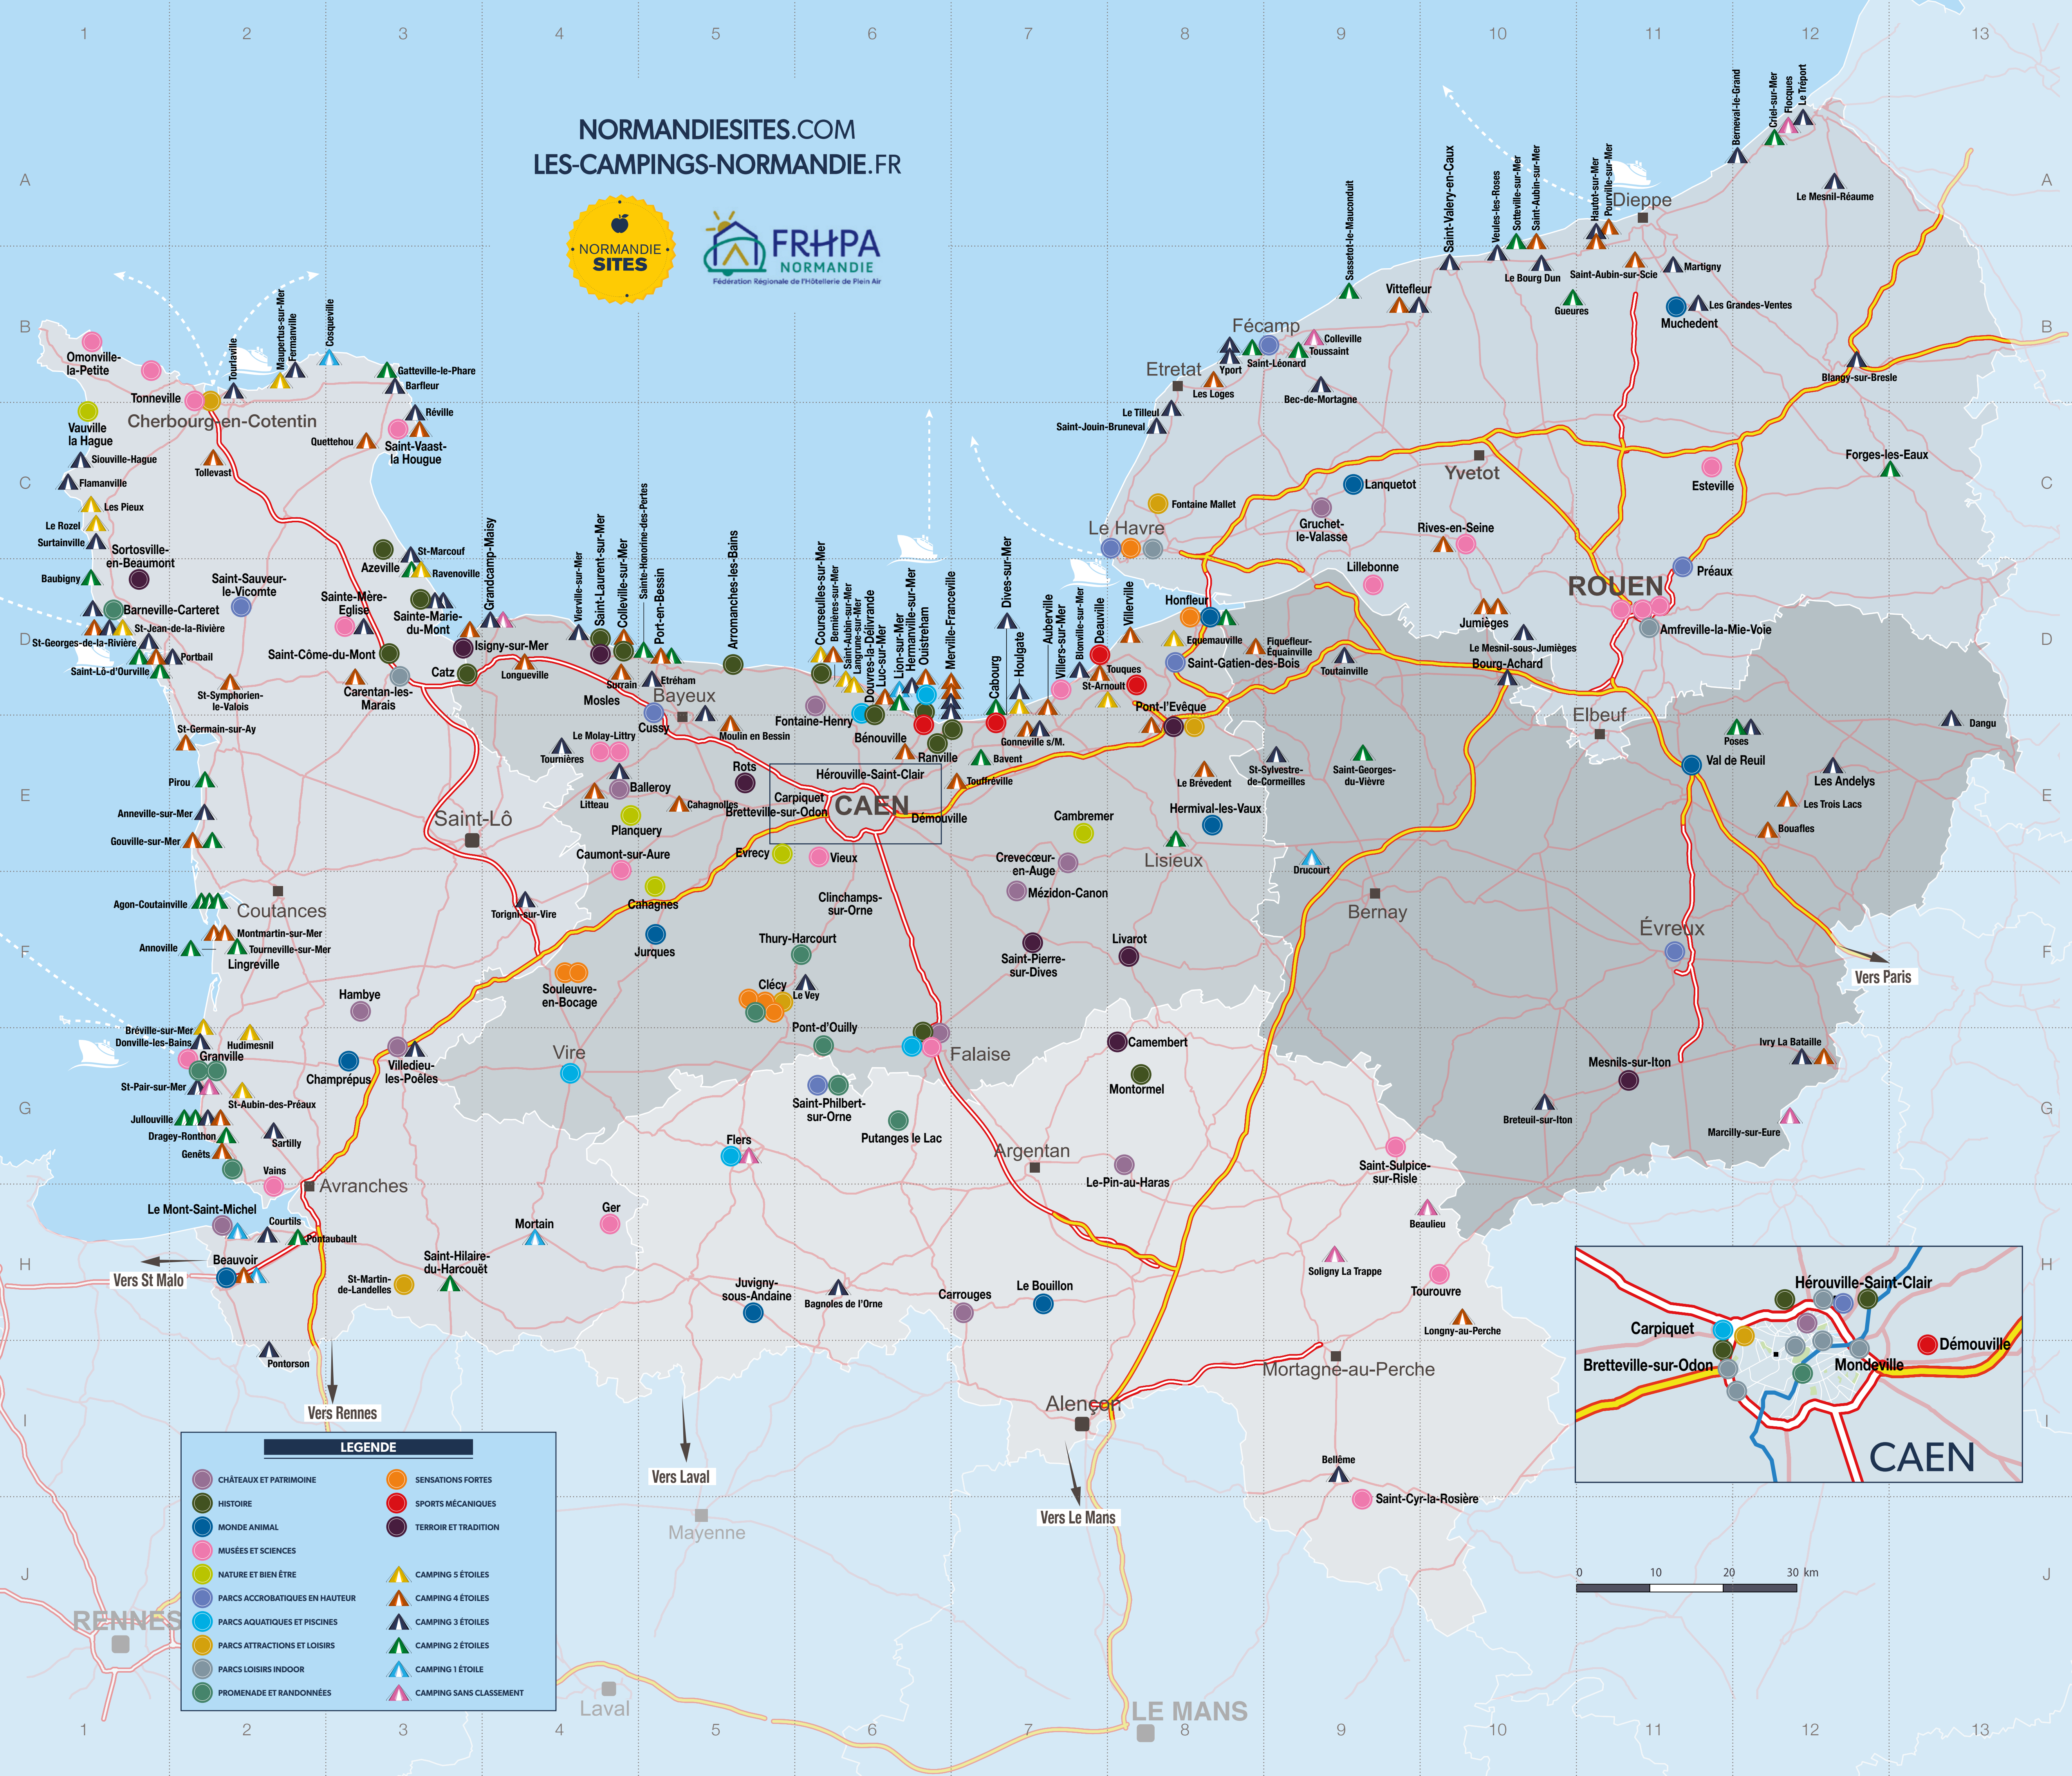

LEGENDE	
	CHÂTEAUX ET PATRIMOINE
	HISTOIRE
	MONDE ANIMAL
	MUSÉES ET SCIENCES
	NATURE ET BIEN ÊTRE
	PARCS ACCROBATIQUES EN HAUTEUR
	PARCS AQUATIQUES ET PISCINES
	PARCS ATTRACTIONS ET LOISIRS
	PARCS LOISIRS INDOOR
	PROMENADE ET RANDONNÉES
	SENSATIONS FORTES
	SPORTS MÉCANIQUES
	TERROIR ET TRADITION
	CAMPING 5 ÉTOILES
	CAMPING 4 ÉTOILES
	CAMPING 3 ÉTOILES
	CAMPING 2 ÉTOILES
	CAMPING 1 ÉTOILE
	CAMPING SANS CLASSEMENT